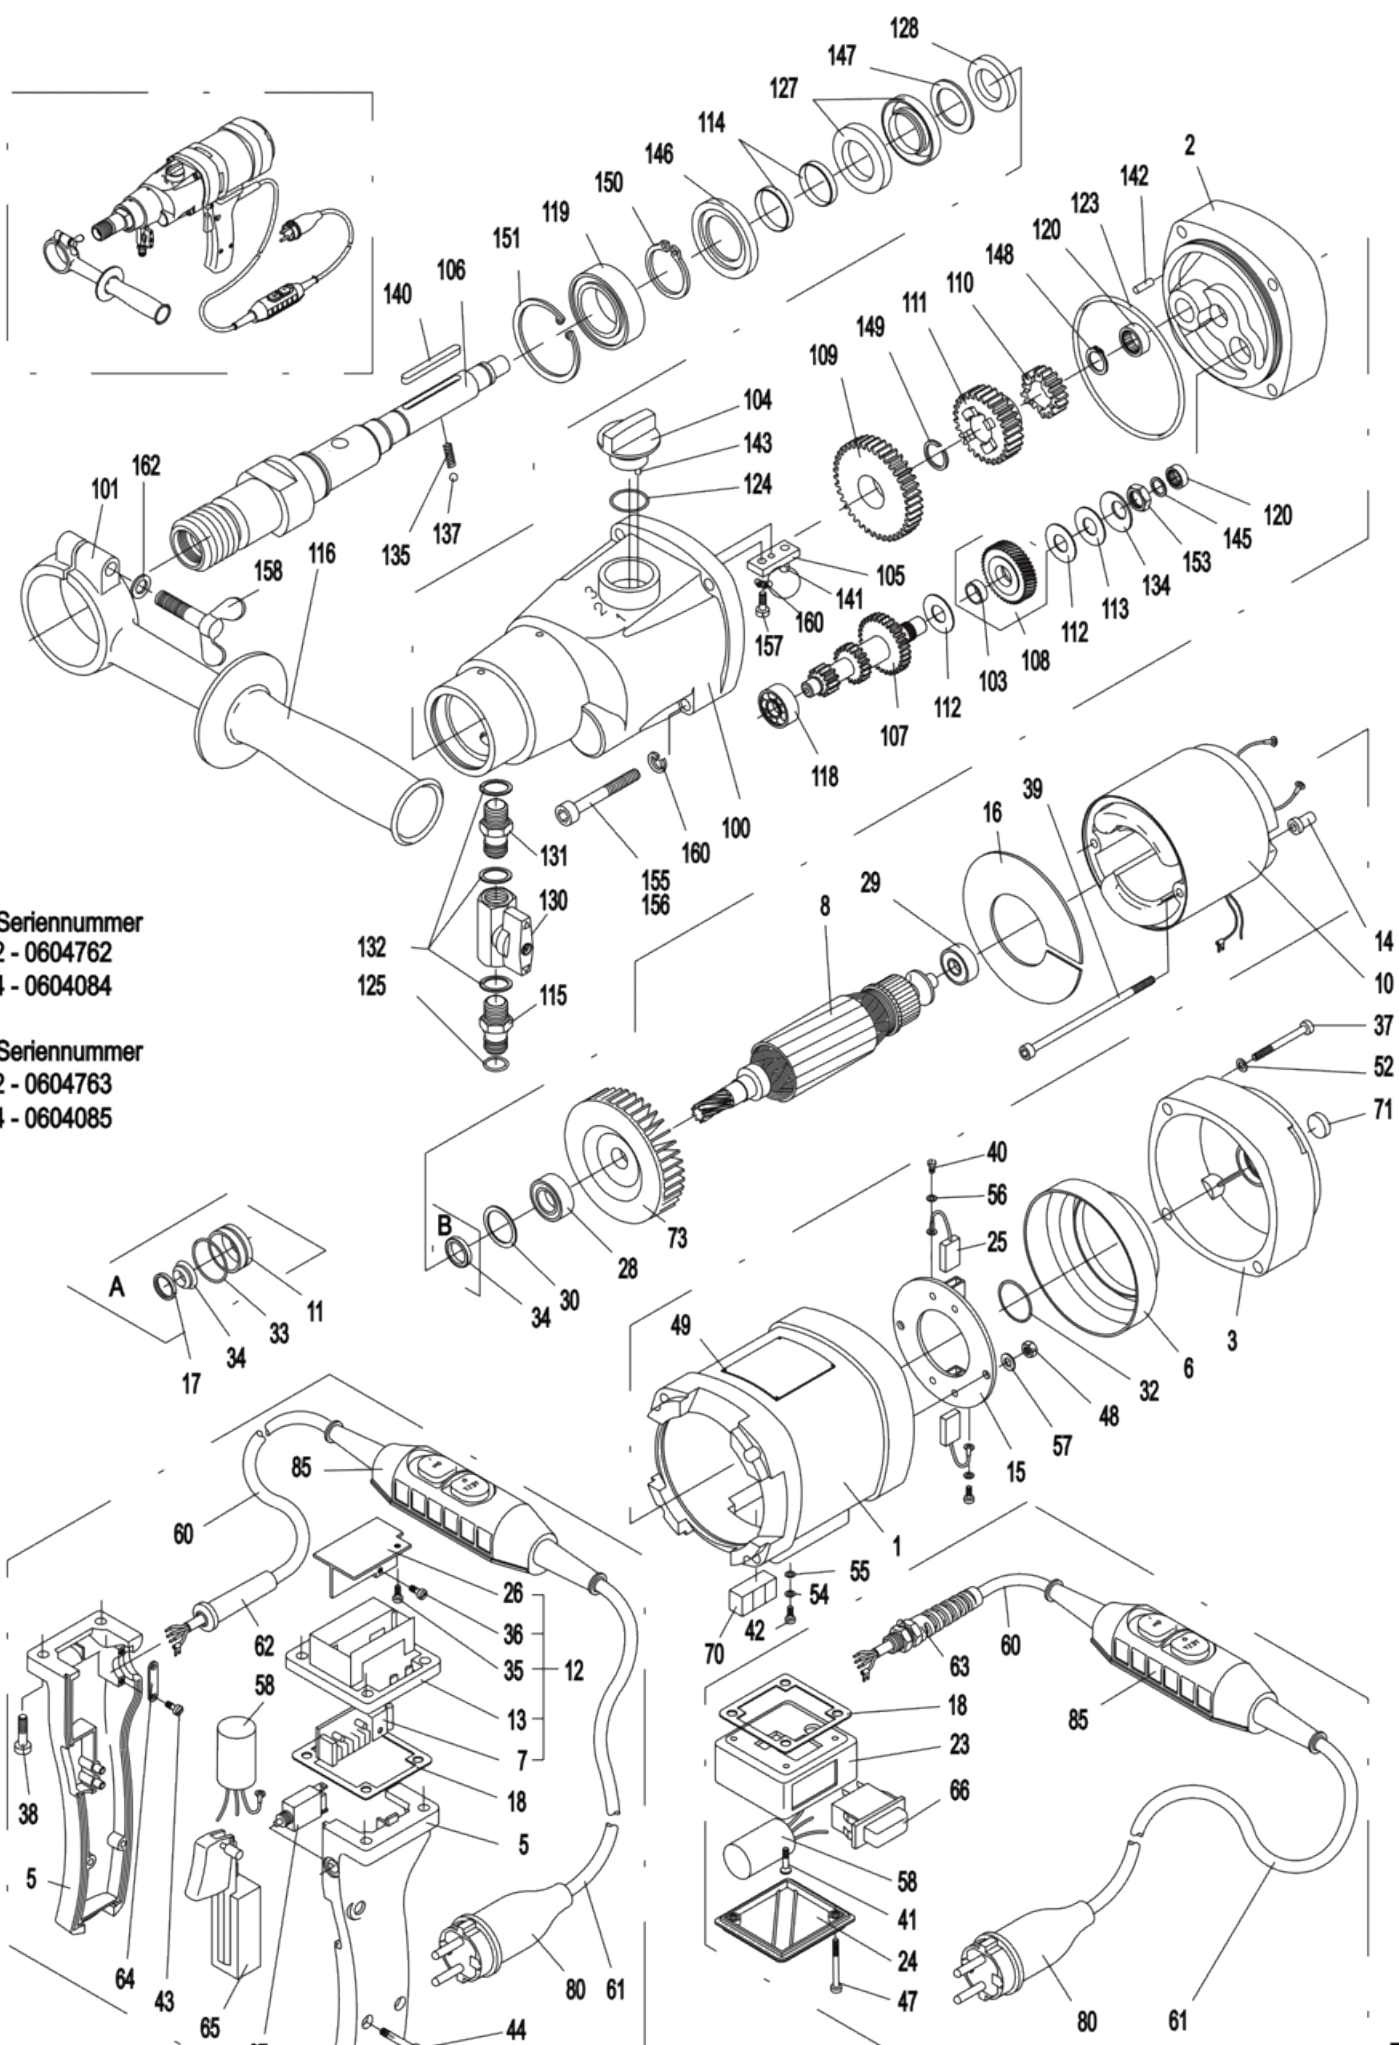

DIAMANT-KERNBOHRMASCHINE TYP DK 12/14/16/18

A: < Seriennummer
 DK12 - 0604762
 DK14 - 0604084

B: > Seriennummer
 DK12 - 0604763
 DK14 - 0604085

TYP DK 12/16

TYP DK 14/18